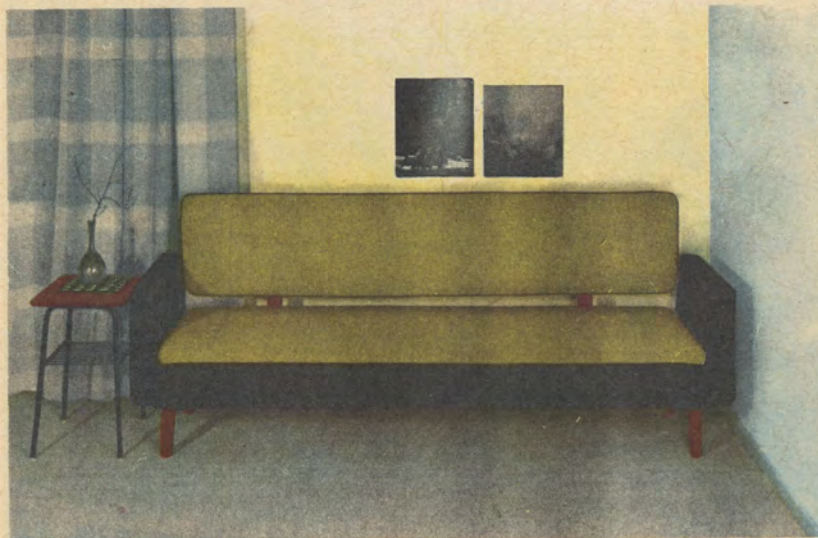

RITWA

modell VAGABOND

— den moderna bassoffan i Er smak

Här är den nya, långa, bekväma sittsoffan som Ni drömt om. Den invändiga längden 184 cm gör att Vagabond med fördel kan användas som reservbädd. Sittegenskaperna är de bästa tänkbara med hel, lös skumgummimadrass i sitsen, vilande på djupfjädrande sicksackunderlag och avtagbar rygg med helflätad resårkärna, kraftigare nedtill för rätt sittställning. Armstöd med skumgummi. Kraftig stomme i jakarandafärgad bok. Kan också erhållas i teak- eller mahognyfärg. På bilden är Vagabond klädd med enfärgat gråsvart Tendertyg på ryggens baksida och på armstöden. Sits och rygg i Alba gul — en extratygskombination som är särskilt exklusiv. Albatyget finns också i rött, blått och ljusgrått. Betr. tygval f. ö. se sid. 4.

Soffa Vagabond är 200 cm lång, 80 cm hög och 72 cm djup. Sits höjd 40 cm, sitsdjup 50 cm. Tygätgång 5,3 meter och vikt 60 kg.

Valfritt standardtyg kronor ..... 348.—
Valfritt extratyg kronor ..... 390.—

När Ni väljer extratygskombinationen Tender/Alba som på bilden, skriv bara: "klädd som på bilden".